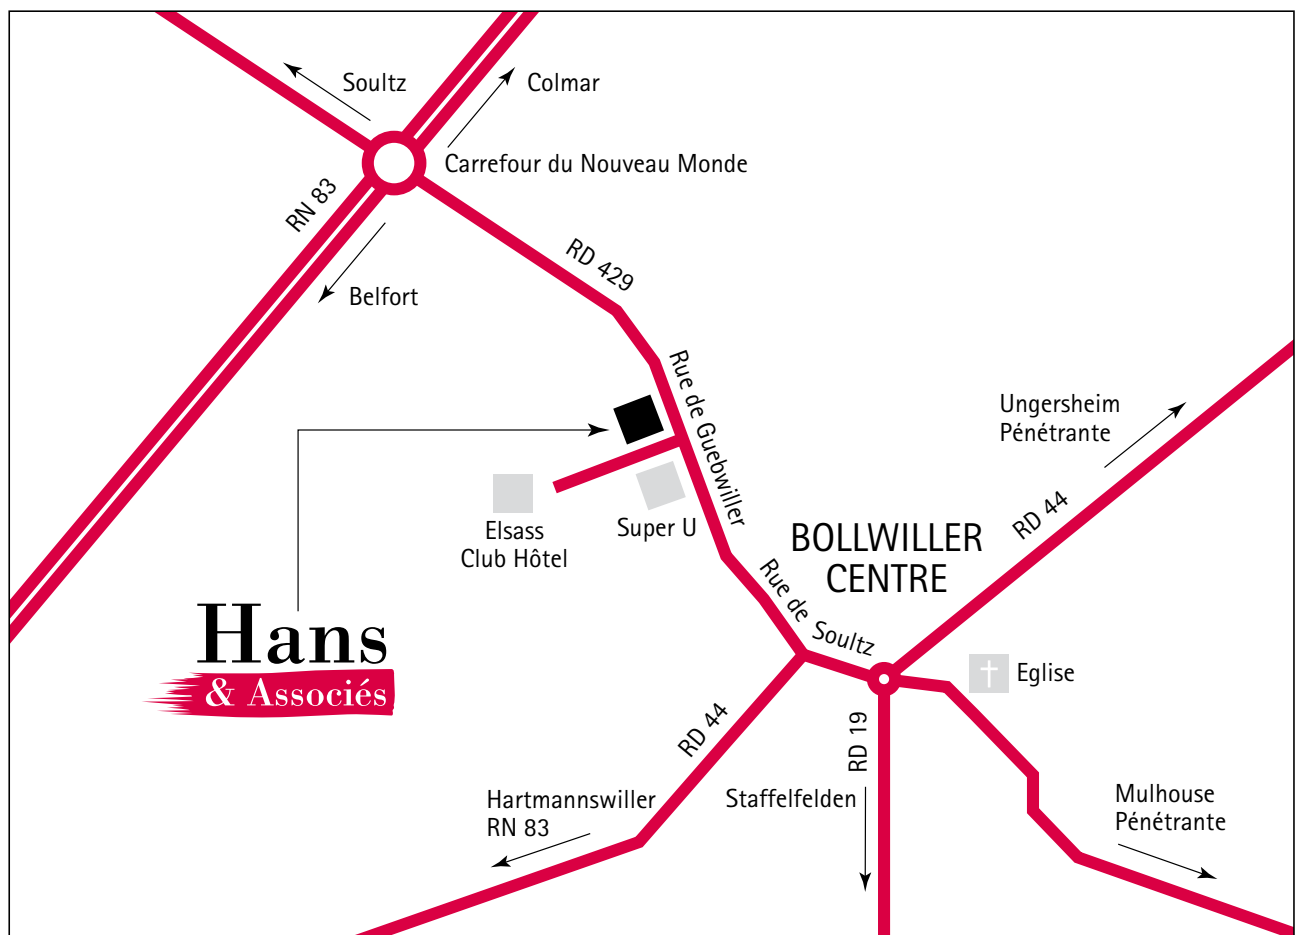

Hans & Associés Bollwiller

3c route de Guebwiller - 68540 Bollwiller
Tél : 03 89 83 66 00 - Fax : 03 89 83 66 01
Email : bollwiller@hans-associes.fr

Experts Comptables
Commissaires aux Comptes